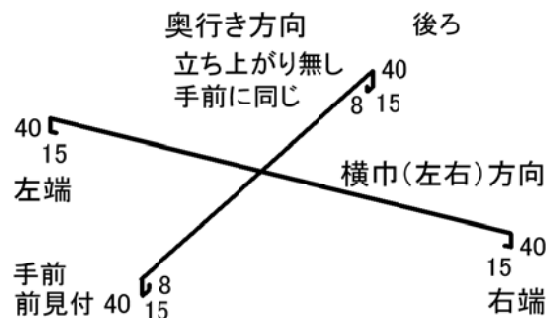

## ●SYB・SYAシリーズステンレスカウンタートップ納まり図(標準仕様)

### □SYBシリーズ仕様

- 商品確認事項、カウンタートップ、ステンレス、ヘアライン仕上げ  
横巾( )×奥行き( )mm。シンク( )。排水セット( )
- 水栓金具穴開け左・中央・右。36( )mm径
- コンロ開口----有り----メーカー名( ) 品番( )
- 実寸標準巾560×奥行き460mm □標準外コンロ開口巾( )×奥行き( )mm
- コンロ開口----無し。

- 三方前見付け、40( )mm。後ろの立ち上がり(バックガード・BG)50( )mm。
- 裏打ち材、全面に合板貼り t(厚さ)=15mm
- 要所に栈木(合板・t=21mm×巾50mm)貼り。
- 予備の栈木(合板・t=21mm×巾50mm)、長さ1800mm1本付属  
(注:予備の栈木、カウンター長さ1900mm未満は短くなります)

### □SYAシリーズ仕様

- 商品確認事項、カウンタートップ、ステンレス、ヘアライン仕上げ  
横巾( )×奥行き( )mm。シンク( )。排水セット( )
- 水栓金具穴開け左・中央・右。36( )mm径
- コンロ開口----有り----メーカー名( ) 品番( )
- 実寸標準巾560×奥行き460mm □標準外コンロ開口巾( )×奥行き( )mm
- コンロ開口----無し。

- 四方前見付け、40( )mm。後ろの立ち上がり(バックガード・BG)無し、フラット・アイランド仕様
- 裏打ち材、全面に合板貼り t(厚さ)=15mm
- 要所に栈木(合板・t=21mm×巾50mm)貼り。
- 予備の栈木(合板・t=21mm×巾50mm)、長さ1800mm1本付属  
(注:予備の栈木、カウンター長さ1900mm未満は短くなります)