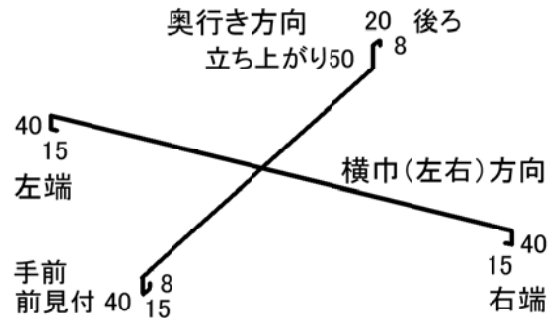

- ●今回、お見積もりしましたカウンタートップの納まり図をお送りします。参考にして下さい。また、間違い・変更等がございましたら、お知らせ下さい。カウンタートップは、早めにご購入戴き、下部のキャビネット等との納まり等を確認しながら、組み立てをお勧めします。
- ●お申込みをお待ちしております。分からない事等がございましたら、ご連絡をお待ちしております。

今後共、よろしくお願い申し上げます。 ハーツ東海、鈴木

●SYB・SYAシリーズステンレスカウンタートップ納まり図(標準仕様)

□SYBシリーズ仕様

- ●商品確認事項、カウンタートップ、ステンレス、ヘアライン仕上げ
  横巾( )×奥行き( )mm。シンク( )。排水セット( )
- □水栓金具穴開け左・中央・右。36( )mm径
- □コンロ開口----有り----メーカー名( ) 品番( )
- □実寸標準巾560×奥行き460mm □標準外コンロ開口巾( )×奥行き( )mm
- □コンロ開口----無し。

- ●三方前見付け、40( )mm。後ろの立ち上がり(バックガード・BG)50( )mm。
- 裏打ち材、全面に合板貼り t(厚さ)=15mm
- 要所に栈木(合板・t=21mm×巾50mm)貼り。
- 予備の栈木(合板・t=21mm×巾50mm)、長さ1800mm1本付属
  (注:予備の栈木、カウンター長さ1900mm未満は短くなります)

□SYAシリーズ仕様

- ●商品確認事項、カウンタートップ、ステンレス、ヘアライン仕上げ
  横巾( )×奥行き( )mm。シンク( )。排水セット( )
- □水栓金具穴開け左・中央・右。36( )mm径
- □コンロ開口----有り----メーカー名( ) 品番( )
- □実寸標準巾560×奥行き460mm □標準外コンロ開口巾( )×奥行き( )mm
- □コンロ開口----無し。